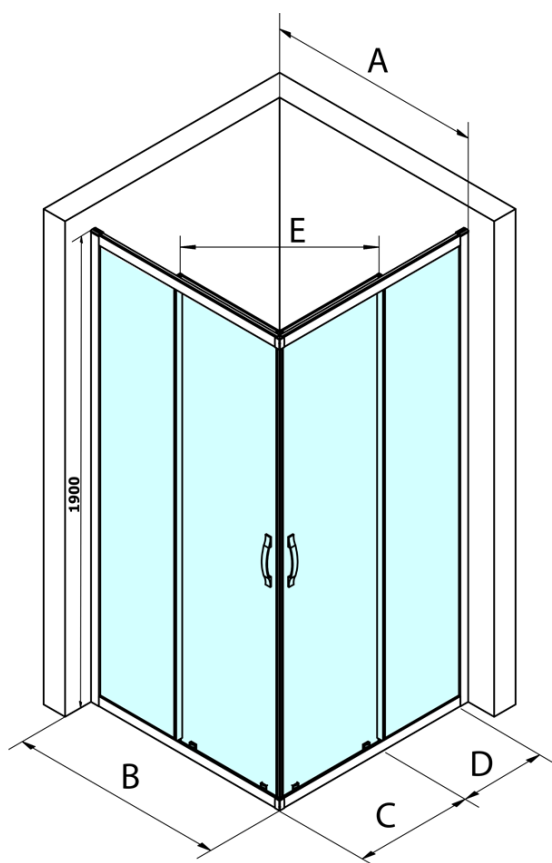

Produktový list

Objednací kód: **GS2410GS2490**

SIGMA SIMPLY obdélníkový sprchový kout 1000x900 mm,
L/P varianta, rohový vstup , Brick sklo

MODEL	A	B	C	D	E
GS2180	780-800	800	410	315	432
GS2190	880-900	900	460	365	503
GS2110	980-1000	1000	510	415	574
GS2480	780-800	800	410	315	432
GS2490	880-900	900	460	365	503
GS2410	980-1000	1000	510	415	574